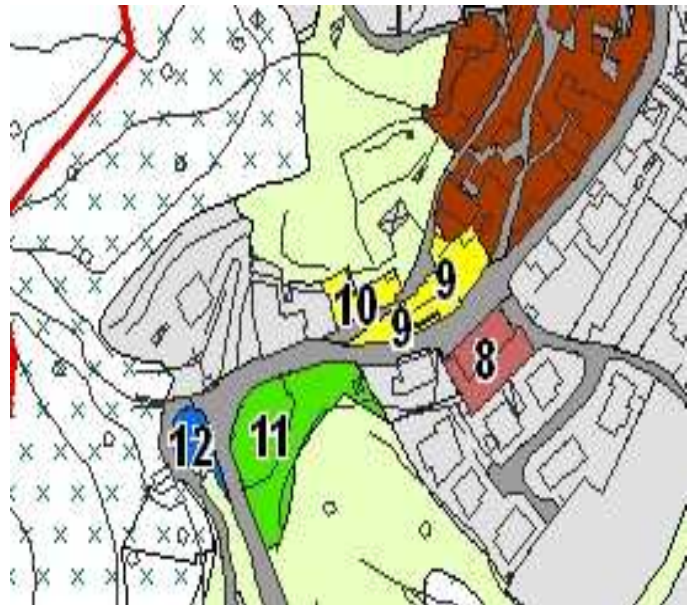

## Scheda n°09

Caratteristiche attuali:

[Chiesa Santa Elisabetta e area adiacente](#)

Indirizzo:

[Via XXIV Maggio](#)

Azzonamento:

[Servizi religiosi e di culto](#)

Consistenza dell'area:

## Estratto aerofotogrammetrico